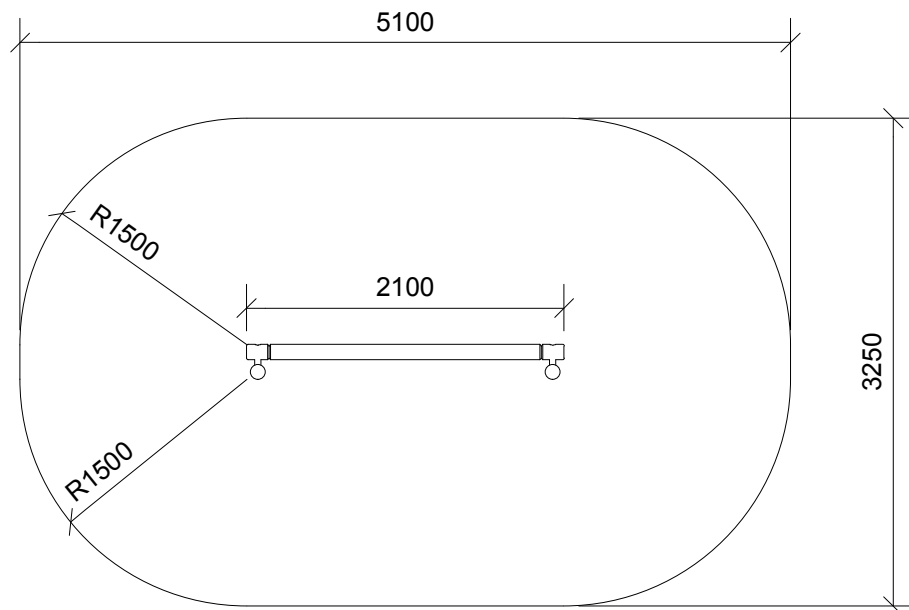

Balancegang		
N 3222	MONTAGETEGNING	mål : 1:25

Sidebillede

Perspektiv

Plan