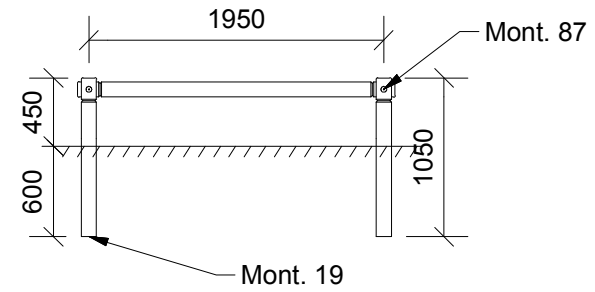

Balancegang		
N 3222	MONTAGETEGNING	mål : 1:25

Sidebillede

Perspektiv

Plan